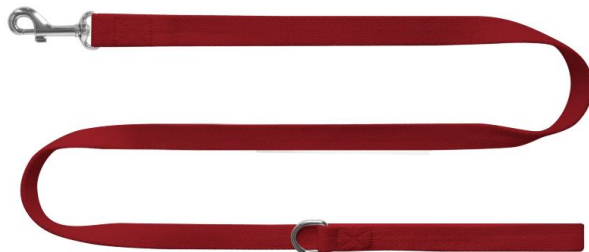

SERIA NATURE

Nazwa

SMYCZ NATURE - CZERWONA - M
SMYCZ NATURE - CZERWONA - L
SMYCZ NATURE - CZERWONA - XL

Symbol

652094
652100
652117

Kod kreskowy

5905133652094
5905133652100
5905133652117