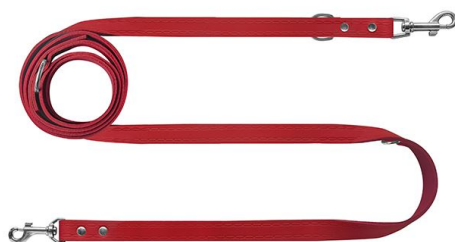

Nazwa	Symbol	Kod kreskowy
SMYCZ REGULOWANA SKÓRZANA CZERWONA - Szerokość 12 mm, Długość 220 cm	601405	5905133601405
SMYCZ REGULOWANA SKÓRZANA CZERWONA - Szerokość 16 mm, Długość 220 cm	601443	5905133601443
SMYCZ REGULOWANA SKÓRZANA CZERWONA - Szerokość 20 mm, Długość 220 cm	601481	5905133601481
SMYCZ REGULOWANA SKÓRZANA CZERWONA - Szerokość 25 mm, Długość 220 cm	601528	5905133601528