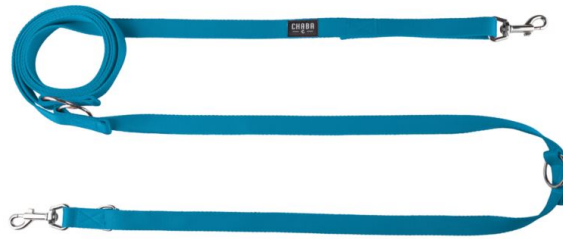

Nazwa

SMYCZ SPACEROWA - MORSKA - M
SMYCZ SPACEROWA - MORSKA - XL

Symbol

654364
654449

Kod kreskowy

5905133654364
5905133654449