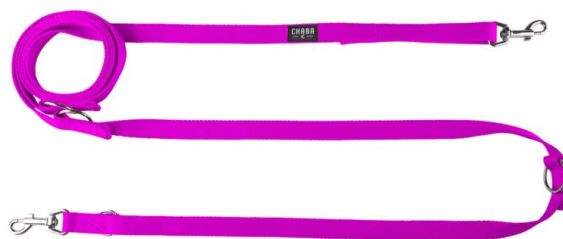

Nazwa

SMYCZ SPACEROWA - FUKSJA - M
SMYCZ SPACEROWA - FUKSJA - XL

Symbol

654371
654456

Kod kreskowy

5905133654371
5905133654456