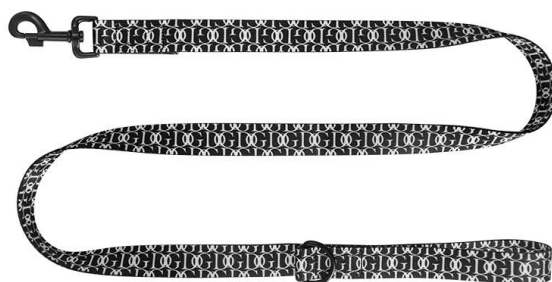

Smycz fashion

Pojedyncza

Nazwa

SMYCZ FASHION BRAŻOWA - Szerokość 1,5 cm, Długość 130 cm

SMYCZ FASHION BRAŻOWA - Szerokość 2,5 cm, Długość 130 cm

Symbol

645850

645898

Kod kreskowy

5905133645850

5905133645898

**Nazwa**

SMYCZ FASHION CZARNA - Szerokość 1,5 cm, Długość 130 cm

Symbol

645867

Kod kreskowy