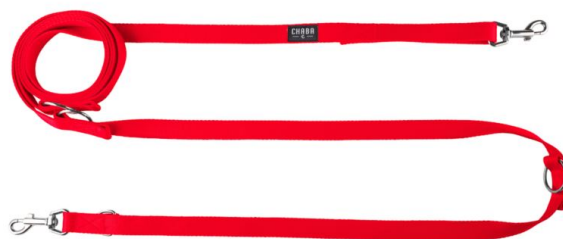

Nazwa

SMYCZ SPACEROWA - CZERWONA - M
SMYCZ SPACEROWA - CZERWONA - XL

Symbol

654357
654432

Kod kreskowy

5905133654357
5905133654432