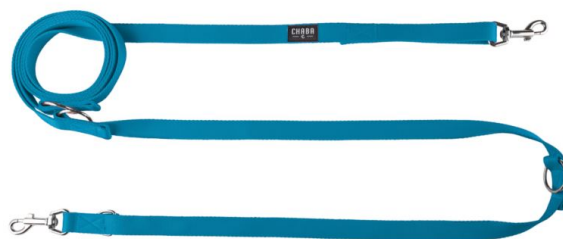

5905133654340
5905133654425

**Nazwa**

SMYCZ SPACEROWA - CZERWONA - M
SMYCZ SPACEROWA - CZERWONA - XL

Symbol

654357
654432

Kod kreskowy

5905133654357
5905133654432

**Nazwa**