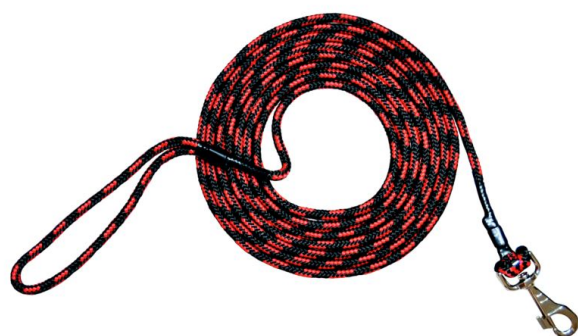

Nazwa

LINKA TRENINGOWA CZARNO-CZERWONA - czarny, fi 8 mm, długość 5 m
LINKA TRENINGOWA CZARNO-CZERWONA - czarny, fi 8 mm, długość 10 m
LINKA TRENINGOWA CZARNO-CZERWONA - czarny, fi 8 mm, długość 15 m
LINKA TRENINGOWA CZARNO-CZERWONA - czarny, fi 10 mm, długość 10 m
LINKA TRENINGOWA CZARNO-CZERWONA - czarny, fi 10 mm, długość 15 m
LINKA TRENINGOWA CZARNO-CZERWONA - fi 10 mm, długość 20 m

Symbol

632706
632768
632836
633086
633147
633208

Kod kreskowy

5905133632706
5905133632768
5905133632836
5905133633086
5905133633147
5905133633208