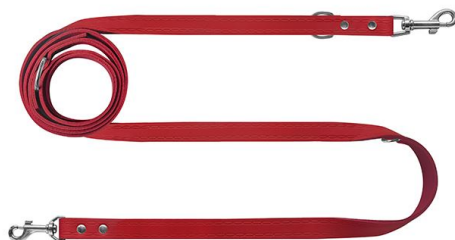

Nazwa

SMYCZ REGULOWANA SKÓRZANA CZERWONA - Szerokość 12 mm, Długość 220 cm

SMYCZ REGULOWANA SKÓRZANA CZERWONA - Szerokość 16 mm, Długość 220 cm

SMYCZ REGULOWANA SKÓRZANA CZERWONA - Szerokość 20 mm, Długość 220 cm

SMYCZ REGULOWANA SKÓRZANA CZERWONA - Szerokość 25 mm, Długość 220 cm

Symbol

601405

601443

601481

601528

Kod kreskowy

5905133601405

5905133601443

5905133601481

5905133601528