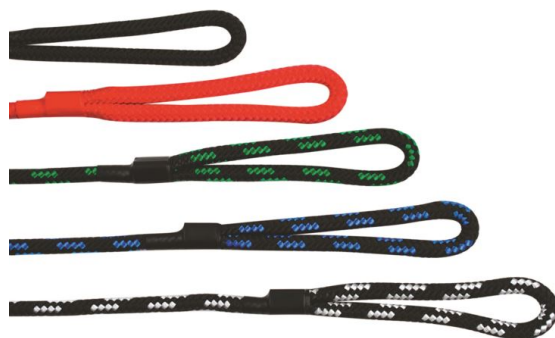

Nazwa

SMYCZ RINGÓWKA CZERWONA - 2,5 mm
SMYCZ RINGÓWKA CZERWONA - 4 mm
SMYCZ RINGÓWKA CZERWONA - 6 mm

Symbol

619080
619110
619141

Kod kreskowy

5905133619080
5905133619110
5905133619141