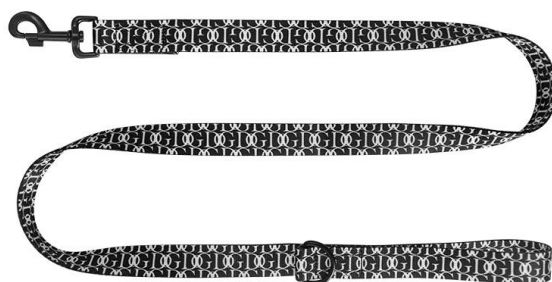

5905133600217

Smycz fashion

Pojedyncza

Nazwa

SMYCZ FASHION BRAŻOWA - Szerokość 1,5 cm, Długość 130 cm

SMYCZ FASHION BRAŻOWA - Szerokość 2,5 cm, Długość 130 cm

Symbol

645850

645898

Kod kreskowy

5905133645850

5905133645898

**Nazwa**

SMYCZ FASHION CZARNA - Szerokość 1,5 cm, Długość 130 cm

Symbol

645867