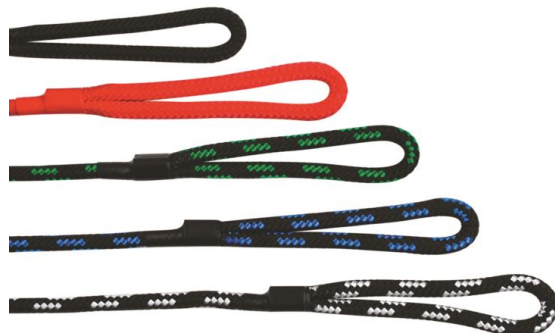

Smycze dla psa

Smycze z linki