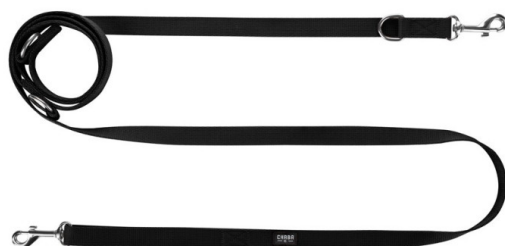

Smycz regulowana

Wytrzymałe karabińczyki

Możliwość przyłączenia akcesoriów

Wygodna regulacja

Stylowy wzór

Swoboda ruchów

Powłoka hydrofobowa

Duży wybór rozmiarów

Nazwa

SMYCZ REGULOWANA STORY - CARNIVAL - S
SMYCZ REGULOWANA STORY - CARNIVAL - M
SMYCZ REGULOWANA STORY - CARNIVAL - L

Symbol

655903
655941
655989

Kod kreskowy

5905133655903
5905133655941
5905133655989

**Nazwa**

SMYCZ REGULOWANA STORY - JUMBO - S
SMYCZ REGULOWANA STORY - JUMBO - M
SMYCZ REGULOWANA STORY - JUMBO - L

Symbol

655910
655958
655996

Kod kreskowy

5905133655910
5905133655958
5905133655996

**Nazwa**

SMYCZ REGULOWANA STORY - LAKOTA - S
SMYCZ REGULOWANA STORY - LAKOTA - M
SMYCZ REGULOWANA STORY - LAKOTA - L

Symbol

655927
655965
656009

Kod kreskowy

5905133655927
5905133655965
5905133656009

**Nazwa**

SMYCZ REGULOWANA CLASSIC - CZARNA - S
SMYCZ REGULOWANA CLASSIC - CZARNA - M
SMYCZ REGULOWANA CLASSIC - CZARNA - L
SMYCZ REGULOWANA CLASSIC - CZARNA - XL
SMYCZ REGULOWANA CLASSIC - CZARNA - 2XL, Szerokość 3,0 cm, Długość
260 cm