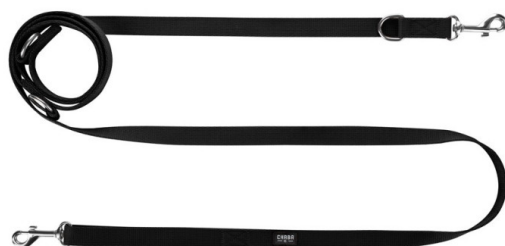

Nazwa	Symbol	Kod kreskowy
SMYCZ REGULOWANA CLASSIC - CZARNA - S	601986	5905133601986
SMYCZ REGULOWANA CLASSIC - CZARNA - M	602068	5905133602068
SMYCZ REGULOWANA CLASSIC - CZARNA - L	602105	5905133602105
SMYCZ REGULOWANA CLASSIC - CZARNA - XL	602143	5905133602143
SMYCZ REGULOWANA CLASSIC - CZARNA - 2XL, Szerokość 3,0 cm, Długość 260 cm	602181	5905133602181